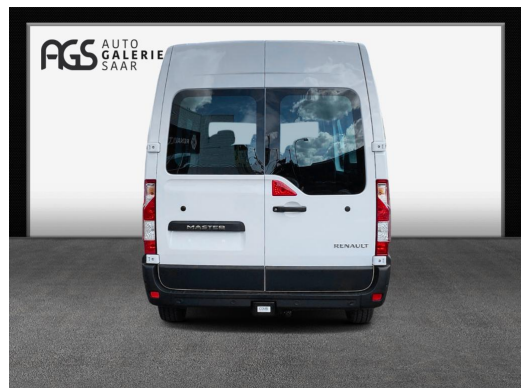

Auto Galerie Saar GmbH

Angebotsnummer: SB-NW-6355A-KB

Ausdruck vom: 17.04.2024