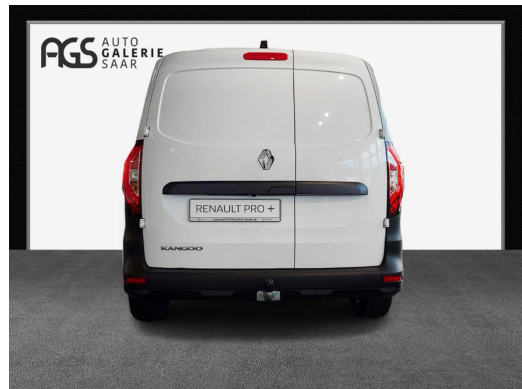

Auto Galerie Saar GmbH

Angebotsnummer: SB-NW-686716-TME

Ausdruck vom: 18.04.2024